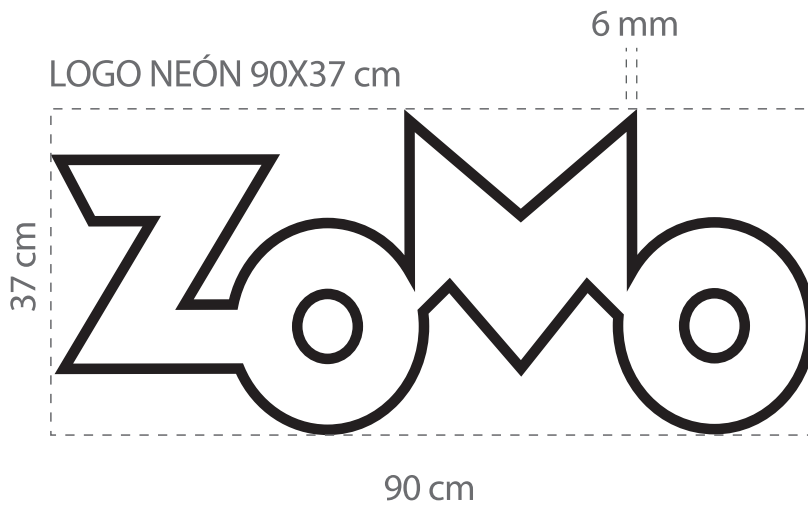

LOGO NEÓN
JAN | 2022

MOCKUP

LOGO NEÓN ZOMO

Fita de LED NEÓN na cor **branca**.
Estrutura de acrílico transparente.